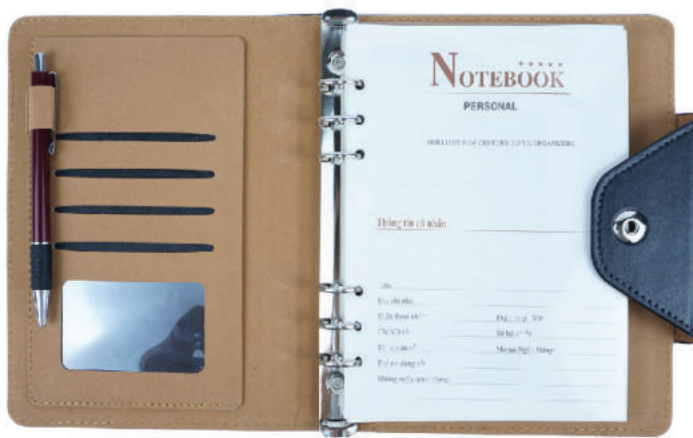

Sổ còng có ngăn cài thẻ

MS: 612

Sổ còng tai nhỏ

MS: 613

Ruột còng

MS: 614

Kích thước | 24 x 17 cm
Số trang | 160 trang
Đóng gói | 1 q/lồng túi,
20 q/thùng

Kích thước | 24 x 17 cm
Số trang | 160 trang
Đóng gói | 1 q/lồng túi,
20 q/thùng

Kích thước | 14,5 x 21 cm
Số trang | 160 trang
Đóng gói | 5 q/túi,
80 q/thùng