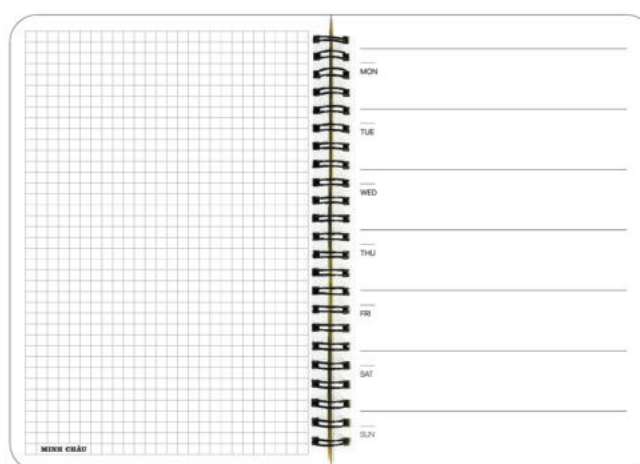

Sổ Kế hoạch học tập

MS: 863

Kích thước | 15 x 21 cm
Số trang | 120 trang
Đóng gói | 1 q/ màng co,
70 q/thùng

Sổ Kế hoạch tuần

MS: 864

Kích thước | 15 x 21 cm
Số trang | 120 trang
Đóng gói | 1 q/ màng co,
70 q/thùng