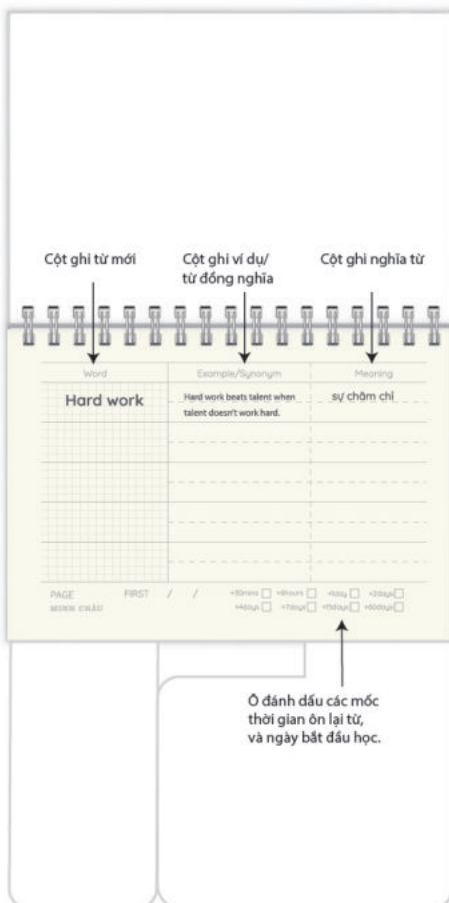

SỔ HỌC TỪ VỰNG

A6: 15 x 10.5 CM

Giúp học sinh ghi nhớ từ vựng hiệu quả hơn.

Gáy lò xo dễ dàng gập mở
Kẻ chia ô để viết từ vựng
Độ đậm dòng kẻ vừa phải, dịu mắt.
Kích thước A6 nhỏ gọn, phù hợp bỏ túi để
mang đi học mọi lúc mọi nơi.

Giấy chống lóa, định lượng 100 g/m²

Bìa cán mờ, tone màu pastel xinh xắn

Mặt trước sổ in màu cán mờ

Mặt sau in hướng dẫn sử dụng sổ

Ô đánh dấu các mốc
thời gian ôn lại từ,
và ngày bắt đầu học.

Điểm cải tiến của sổ học từ vựng Minh Châu
so với các sản phẩm khác ?

- Dòng kẻ nằm ngang sổ giúp cho có nhiều khoảng trống để ghi từ hơn.
- Có đủ cột ghi từ, từ đồng nghĩa và ý nghĩa của từ.
- Dòng kẻ ô ly nhỏ, giúp dễ căn dòng, tối ưu cho việc học thuộc công thức, tiếng Anh, Trung, Hàn, Nhật.
- Có ô đánh dấu số lần ôn lại từ, giúp học sinh dễ dàng theo dõi tiến trình học tập