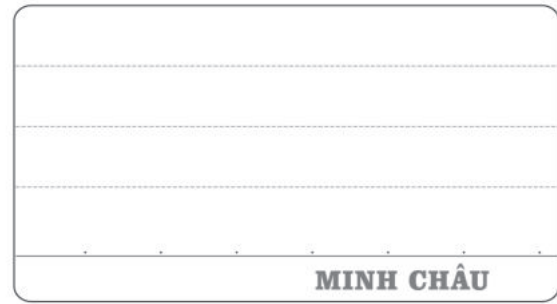

Kế hoạch tuần

Tổng 210 trang in nội dung và dòng kẻ:

- * Bìa da PVC cao cấp, có nhiều màu sắc thời trang
- * Giấy chống loá, định lượng 100 g/m².
- * Nội dung sổ phù hợp cho việc lên kế hoạch năm, sổ có chia sẵn các loại bảng hỗ trợ cho việc lên kế hoạch làm việc cho cả năm.

Nội dung gồm có:

- + 1 trang tên và thông tin cá nhân
- + Lịch âm dương 2 năm, in 2 màu nổi bật
- + Bảng kế hoạch năm
- + Bảng mục tiêu cho từng tháng trong năm.
- + Bảng mục tiêu và kế hoạch hành động trong năm
- + Bảng kế hoạch và theo dõi thói quen cho 12 tháng.
- + Bảng kế hoạch cho 52 tuần
- + Giấy kẻ ngang để ghi chép tự do

MS: 020 | Sổ lịch 365 Days

Kích thước: 15 x 21 cm
Số trang: 210 trang

Đóng gói: 1q/màng co
45q/thùng

SỔ DA CAO CẤP

Chất liệu giả da cao cấp bền đẹp
Dòng kẻ ngang, có độ đậm vừa phải, dễ nhìn,
giúp làm nổi bật nội dung viết lên sổ.
Bộ sổ có nhiều mẫu mã, kích thước và số trang.