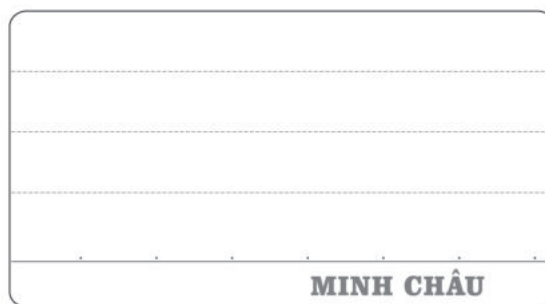

SỔ DA CAO CẤP

Chất liệu giả da cao cấp bền đẹp
Ruột giấy vàng chống loá, định lượng 70 g/m²
Dòng kẻ ngang, có độ đậm vừa phải, dễ nhìn,
giúp làm nổi bật nội dung viết lên sổ.
Bộ sổ có nhiều mẫu mã, kích thước và số trang
khác nhau

Giấy vàng chống loá, định lượng 70 g/m²